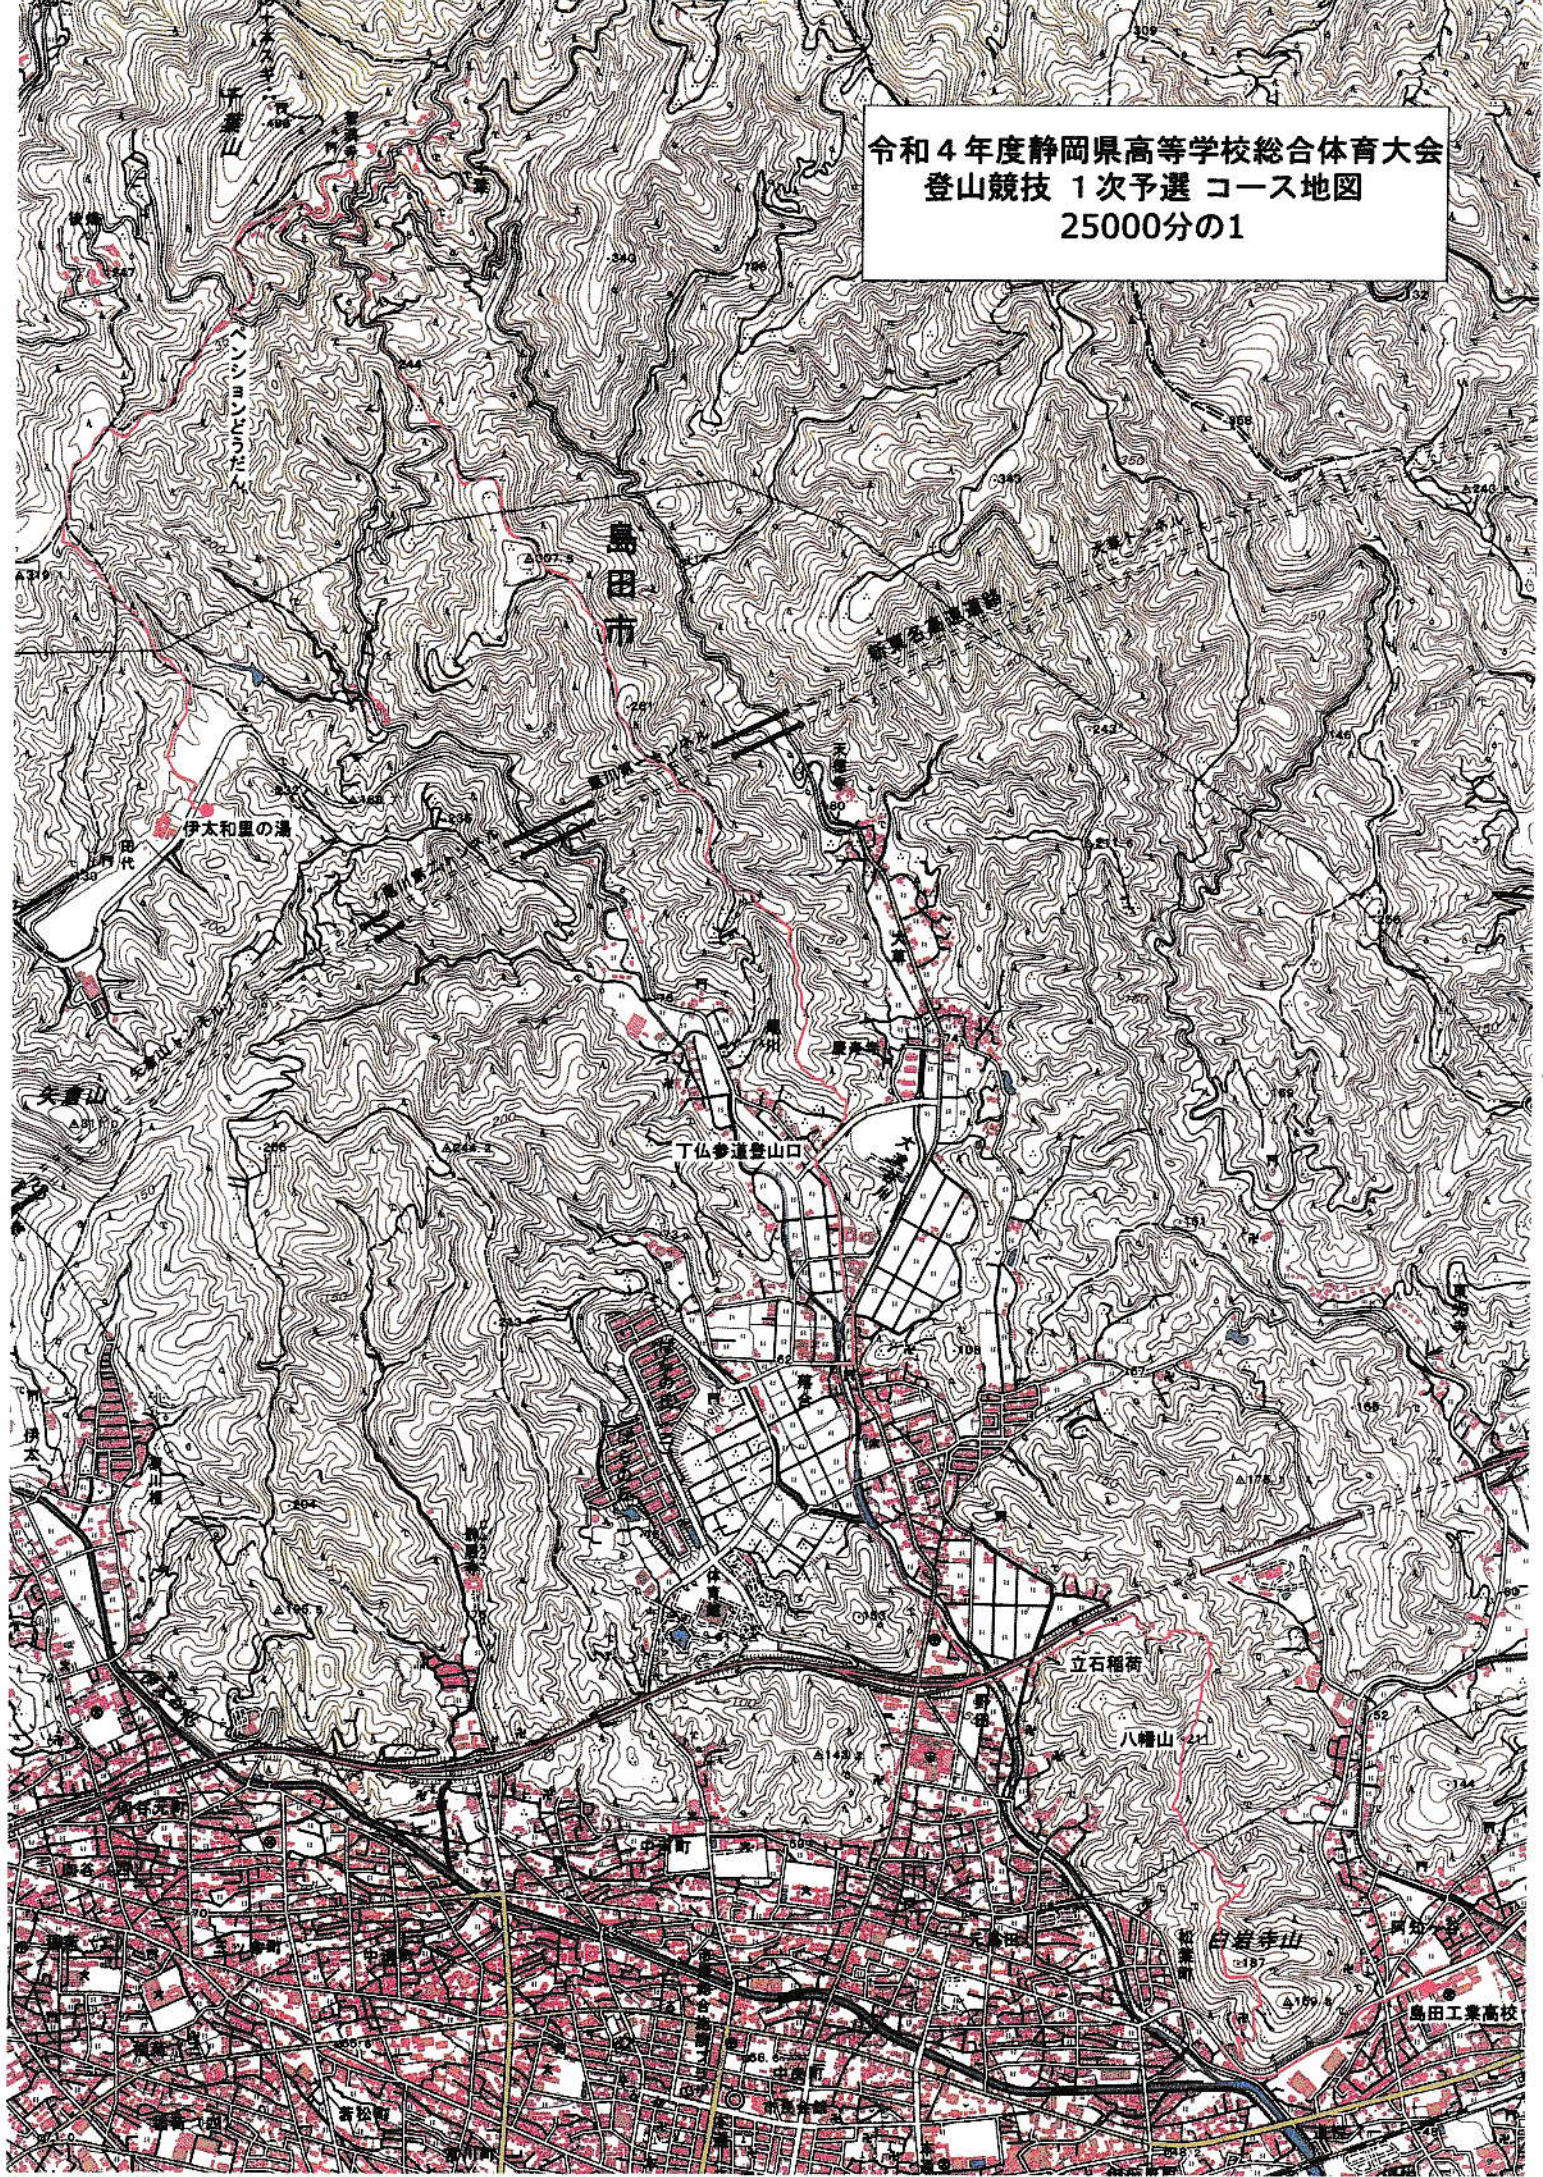

令和4年度静岡県高等学校総合体育大会
登山競技 1次予選 コース地図
25000分の1

島田市

丁仏参道登山口

立石稲荷

八幡山

白峰山

島田工業高校